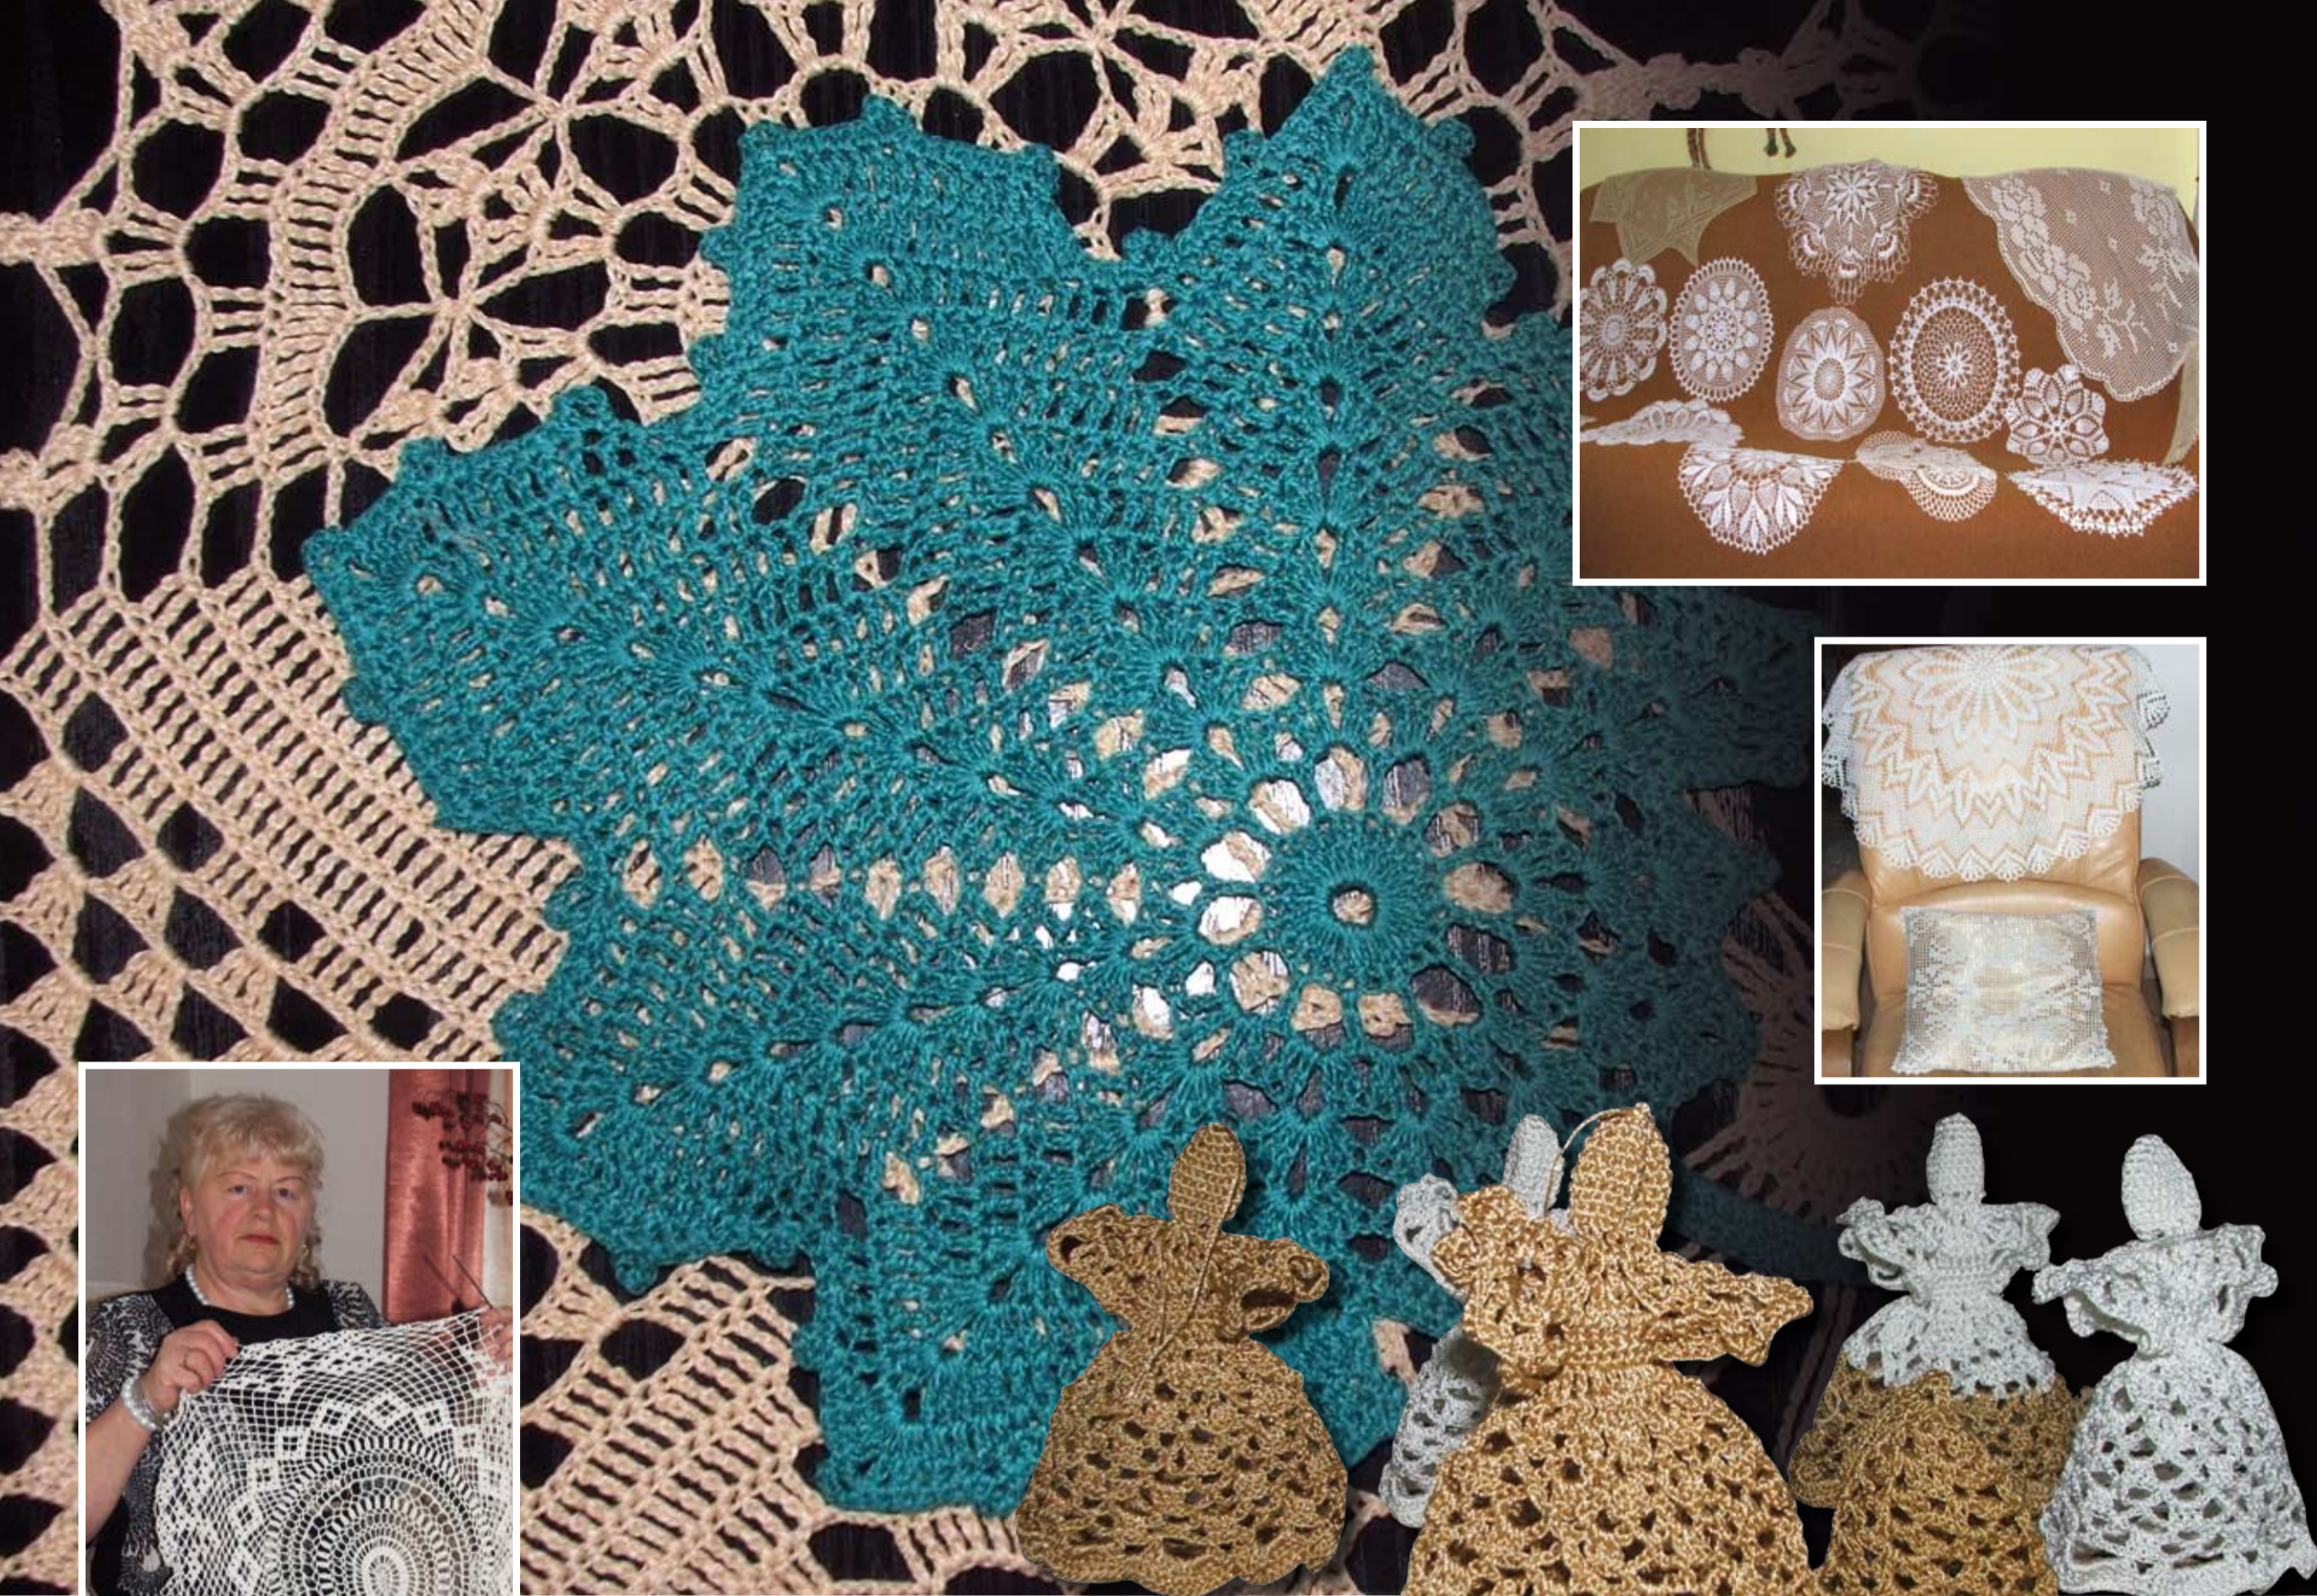

KAZIMIERA GOŁEŃ
Góra Puławska

Koronka szydełkowa – firany, obrusy, serwety, serwetki, ozdoby choinkowe – bombki, aniołki i dzbanuszki.

☎ 517440386

2012							kwiecień
Poniedziałek	Wtorek	Środa	Czwartek	Piątek	Sobota	Niedziela	
26	27	28	29	30	31	1-7 kwietnia Konkurs Wielkanocnej Plastyki Obrzędowej – wystawa palm i pisanek GOK w Gołębiu Grażyny, Teodory 1	
Franciszka, Urbana 2	Ryszarda, Pankracego 3	Wacława, Izydora 4	Ireny, Wincentego 5	Celestyna, Wilhelma 6	Donaty, Donata 7	Wielkanoc Dionizego, Julii 8	
Poniedziałek Wielkanocny Marii, Dymitra 9	Michała, Makarego 10	Filipa, Leona 11	Damiana, Juliusza 12	Idy, Przemysława 13	Justyny, Waleriana 14	Anastazji, Bazylego 15	
Bernadetty, Ksenii 16	Roberta, Stefana 17	Bogusławy, Bogumily 18	Adolfa, Tymona 19	Uroczysta Akademia z okazji 72. rocznicy Zbrodni Katyńskiej – PG i SP w Gołębiu 20	Konrada, Feliksa 21	Leona, Łukasza 22	
Jerzego, Wojciecha 23	Aleksandra, Grzegorza 24	Marka, Jarosława 25	Gminny Mały Konkurs Recytatorski – GOK w Gołębiu 26	Zyty, Felicji 27	Pawła, Walerii 28	Piotra, Bogusława 29	
Katarzyny, Mariana 30	1	2	3	4	5	6	