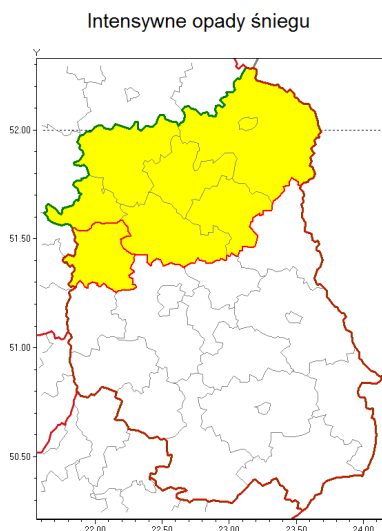

Zasięg ostrzeżenia w województwie

Ostrzeżenie meteorologiczne Nr 1

Nazwa biura	IMGW-PIB Centralne Biuro Prognoz Meteorologicznych w Warszawie
Zjawisko/stopień zagrożenia	Intensywne opady śniegu/ 1
Obszar	województwo lubelskie powiat puławski
Ważność	od godz. 21:00 dnia 04.01.2019 do godz. 09:00 dnia 05.01.2019
Przebieg	Prognozuje się wystąpienie opadów śniegu, miejscami o natężeniu umiarkowanym, powodujących przyrost pokrywy śnieżnej za okres ważności Ostrzeżenia od 10 cm do 15 cm.
Prawdopodobieństwo wystąpienia zjawiska(%)	80%
Uwagi	Brak.
Dyrektor synoptyk IMGW-PIB	Kamil Walczak
Godzina i data wydania	godz. 11:58 dnia 04.01.2019
SMS	IMGW-PIB OSTRZEŻENIE: NIEG/1 lubelskie/puławski od 21:00/04.01 do 09:00/05.01.2019 przyrost pokrywy 15 cm.