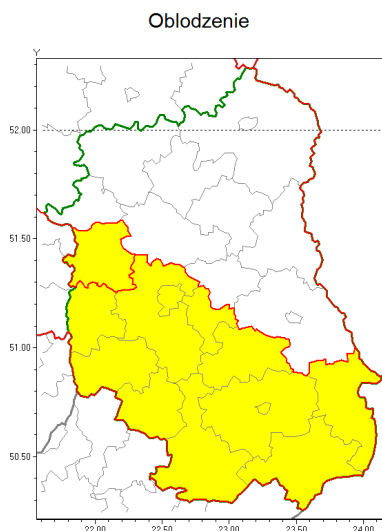

Zasięg ostrzeżenia w województwie

Ostrzeżenie meteorologiczne Nr 14

Nazwa biura	IMGW-PIB Centralne Biuro Prognoz Meteorologicznych w Warszawie
Zjawisko/stopień zagrożenia	Oblodzenie/ 1
Obszar	województwo lubelskie powiat puławski
Ważność	od godz. 00:00 dnia 22.02.2019 do godz. 10:00 dnia 22.02.2019
Przebieg	Prognozuje się zamrażanie mokrej nawierzchni dróg i chodników po opadach deszczu, deszczu ze śniegiem lub mokrego śniegu. Temperatura minimalna około -4°C, temperatura minimalna gruntu około -5°C.
Prawdopodobieństwo wystąpienia zjawiska(%)	80%
Uwagi	Po okresie ważności ostrzeżenia nadal prognozuje się ujemne temperatury powietrza.
Dyrektor synoptyk IMGW-PIB	Kamil Walczak
Godzina i data wydania	godz. 11:40 dnia 21.02.2019
SMS	IMGW-PIB OSTRZEŻENIE: OBLODZENIE/1 lubelskie/puławski od 00:00/22.02 do 10:00/22.02.2019 temp. min. około -4 st., przy gruncie do -5 st., lisko.