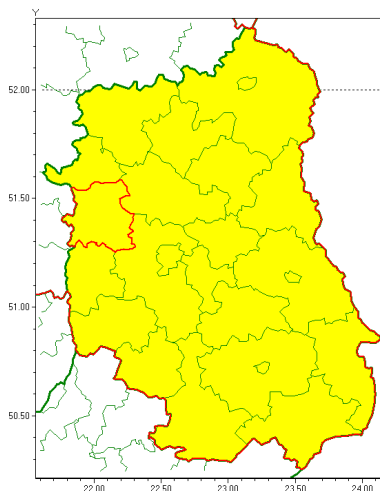

email: meteo.warszawa@imgw.pl

www: www.imgw.pl

Zasięg ostrzeżenia w województwie

Przymrozki

Ostrzeżenie meteorologiczne Nr 28

Nazwa biura	IMGW-PIB Centralne Biuro Prognoz Meteorologicznych w Warszawie
Zjawisko/stopień zagrożenia	Przymrozki/ 1
Obszar	województwo lubelskie powiat puławski
Ważność	od godz. 01:00 dnia 18.04.2020 do godz. 07:00 dnia 21.04.2020
Przebieg	W nocy prognozuje się lokalnie spadek temperatury od -4°C do -1°C , a przy gruncie miejscami do -6°C . Temperatura maksymalna w dzień od 10°C do 13°C .
Prawdopodobieństwo wystąpienia zjawiska(%)	95%
Uwagi	Brak.
Dyrektor synoptyk IMGW-PIB	Mariusz Cebula
Godzina i data wydania	godz. 12:53 dnia 17.04.2020
SMS	IMGW-PIB OSTRZEŻENIE: PRZYMROZKI/1 lubelskie/puławski od 01:00/18.04 do 07:00/21.04.2020 temp. min -4 st., przy gruncie -6 st.