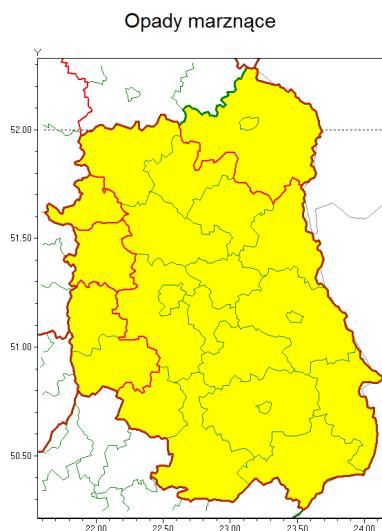

Zasięg ostrzeżenia w województwie

Ostrzeżenie meteorologiczne Nr 22

Nazwa biura	IMGW-PIB Centralne Biuro Prognoz Meteorologicznych - Wydział w Warszawie
Zjawisko/stopień zagrożenia	Opady marznące/ 1
Obszar	województwo lubelskie powiat puławski
Ważność	od godz. 10:00 dnia 19.02.2021 do godz. 02:00 dnia 20.02.2021
Przebieg	Prognozuje się miejscami wystąpienie słabych opadów marznącego deszczu oraz mroźki powodujących gołoledź.
Prawdopodobieństwo wystąpienia zjawiska(%)	90%
Uwagi	Brak.
Dyrektor synoptyk IMGW-PIB	Michał Folwarski
Godzina i data wydania	godz. 13:56 dnia 18.02.2021
SMS	IMGW-PIB OSTRZEŻENIE: MARZNĄCE OPADY/1 lubelskie/puławski od 10:00/19.02 do 02:00/20.02.2021 marznące opady, drogi liskie.