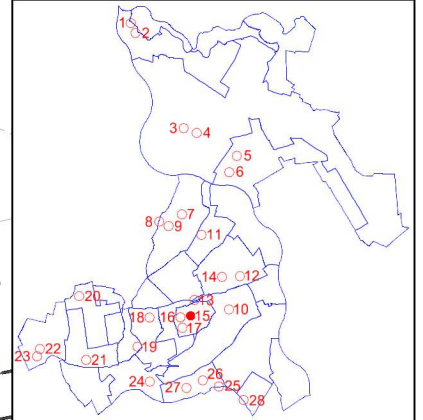

**Miejscowy plan zagospodarowania przestrzennego Gminy Puławy w obrębach: Borowa, Gołąb, Wólka Gołębska, Opatkowice, Klikawa, Kowala, Bronowice, Pachnowola, Janów-Sosnów, Zarzecze, Smogorzów, Leokadiów, Polesie Duże, Kochanów, Tomaszów, Góra Puławska Kolonia**

Zasada podziału na jednostki przestrzenne

**LEGENDA**  
 Granica obszaru objętego planem  
 Tereny zabudowy zagrodowej oraz mieszkaniowej jednorodzinnej

**OZNACZENIA OBOWIĄZUJĄCYCH USTALEŃ PLANU MIEJSCOWEGO:**

- Granica obszaru objętego planem miejscowym
  - Linia rozgraniczająca tereny o różnym przeznaczeniu lub różnych zasadach zagospodarowania
  - Nieprzekraczalna linia zabudowy
  - Wymiarowanie [jednostka miary - metr]
- Oznaczenie graficzne, symbol i nazwa przeznaczenia terenu:
- RZM** Teren zabudowy zagrodowej

**OZNACZENIA PLANU MIEJSCOWEGO O CHARAKTERZE INFORMACYJNYM LUB WYNIKAJĄCE Z PRZEPISÓW ODRĘBNYCH:**

- Linia rozgraniczająca tereny o różnym przeznaczeniu lub różnych zasadach zagospodarowania poza obszarem planu miejscowego
- CAŁY OBSZAR OBJĘTY PLANEM MIEJSCOWYM** Strefa ochronna od obiektu i obszaru technicznego Sił Powietrznych zlokalizowanych w miejscowości Klikawa
- CAŁY OBSZAR OBJĘTY PLANEM MIEJSCOWYM** Główny Zbiornik Wód Podziemnych Nr 405 "Niecka radomska"