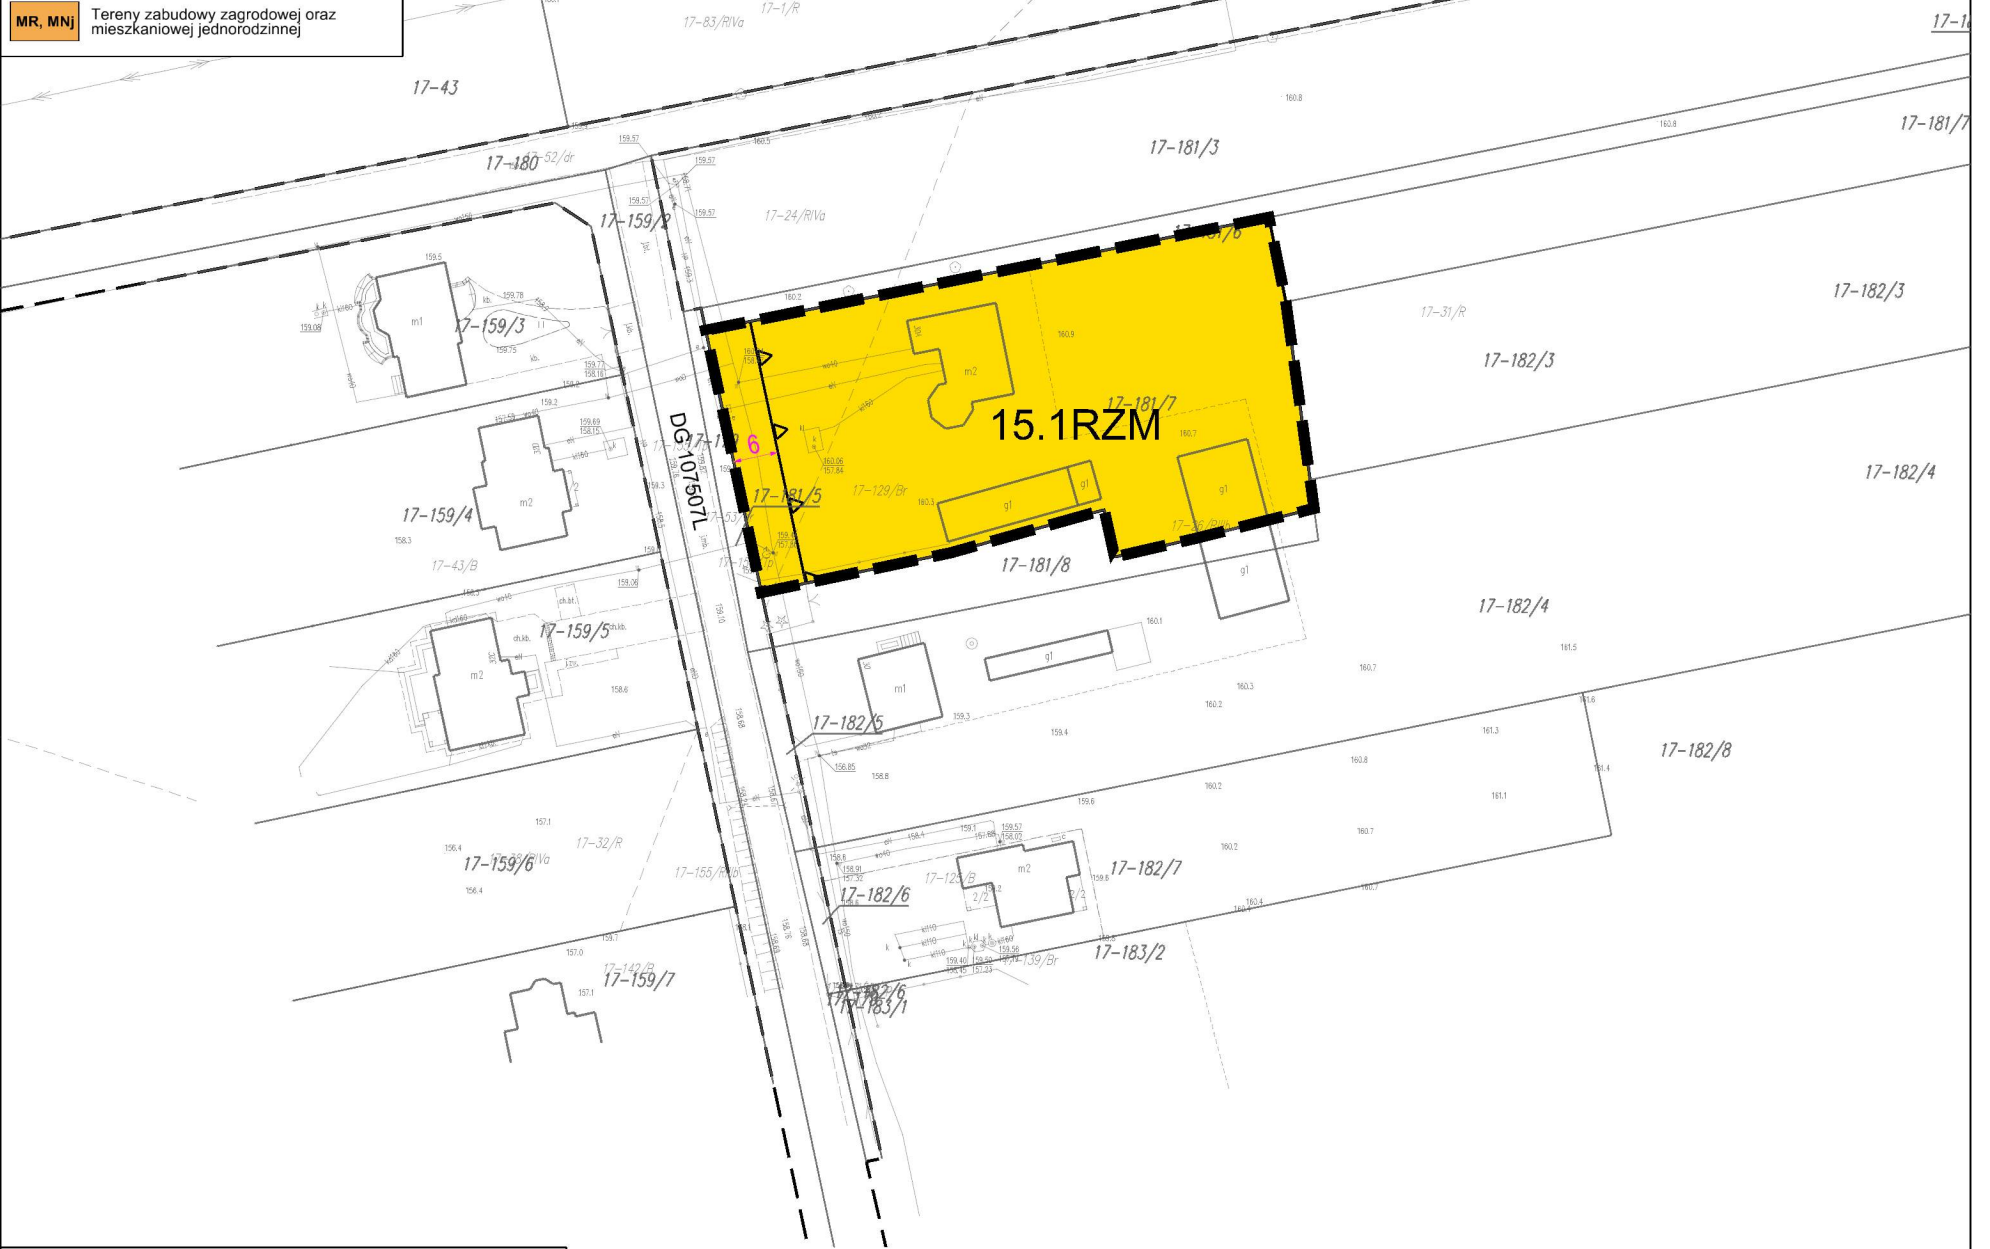

**Miejscowy plan zagospodarowania przestrzennego Gminy Puławy w obrębach: Borowa, Gołąb, Wólka Gołębska, Opatkowice, Klikawa, Kowala, Bronowice, Pachnowola, Janów-Sosnów, Zarzecze, Smogorzów, Leokadiów, Polesie Duże, Kochanów, Tomaszów, Góra Puławska Kolonia**

Zasada podziału na jednostki przestrzenne

**LEGENDA**  
 Granica obszaru objętego planem  
 Tereny zabudowy zagrodowej oraz mieszkaniowej jednorodzinnej

**OZNACZENIA OBOWIĄZUJĄCYCH USTALEŃ PLANU MIEJSCOWEGO:**

- Granica obszaru objętego planem miejscowym
  - Linia rozgraniczająca tereny o różnym przeznaczeniu lub różnych zasadach zagospodarowania
  - Nieprzekraczalna linia zabudowy
  - Wymiarowanie [jednostka miary - metr]
- Oznaczenie graficzne, symbol i nazwa przeznaczenia terenu:
- RZM** Teren zabudowy zagrodowej

**OZNACZENIA PLANU MIEJSCOWEGO O CHARAKTERZE INFORMACYJNYM LUB WYNIKAJĄCE Z PRZEPISÓW ODRĘBNYCH:**

- Linia rozgraniczająca tereny o różnym przeznaczeniu lub różnych zasadach zagospodarowania poza obszarem planu miejscowego
- CAŁY OBSZAR OBJĘTY PLANEM MIEJSCOWYM** Strefa ochronna od obiektu i obszaru technicznego Sił Powietrznych zlokalizowanych w miejscowości Klikawa
- CAŁY OBSZAR OBJĘTY PLANEM MIEJSCOWYM** Główny Zbiornik Wód Podziemnych Nr 405 "Niecka radomska"