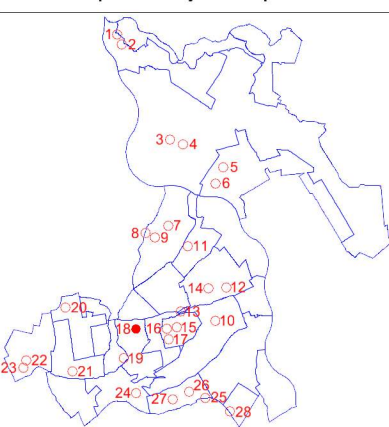

# Miejscowy plan zagospodarowania przestrzennego Gminy Puławy w obrębach: Borowa, Gołąb, Wólka Gołębska, Opatkowice, Klikawa, Kowala, Bronowice, Pachnowola, Janów-Sosnów, Zarzecze, Smogorzów, Leokadiów, Polesie Duże, Kochanów, Tomaszów, Góra Puławska Kolonia

Rysunek planu miejscowego  
Załącznik Nr 1.18 do uchwały Nr ...  
Rady Gminy Puławy z dnia ...

Wyrwy ze zmiany  
Studium uwarunkowań i kierunków  
zagospodarowania przestrzennego gminy Puławy  
Uchwała Nr XLIX/338/2023 Rady Gminy Puławy  
z dnia 16 listopada 2023 r.

LEGENDA

— Granica obszaru objętego planem

MR, MNj Tereny zabudowy zagrodowej oraz mieszkaniowej jednorodzinnej

Zasada podziału na jednostki przestrzenne

### OZNACZENIA OBOWIĄZUJĄCYCH USTALEŃ PLANU MIEJSCOWEGO:

- Granica obszaru objętego planem miejscowym
- Linia rozgraniczająca tereny o różnym przeznaczeniu lub różnych zasadach zagospodarowania
- Nieprzekraczalna linia zabudowy
- Wymiarowanie [jednostka miary - metr]
- MN Teren zabudowy mieszkaniowej jednorodzinnej