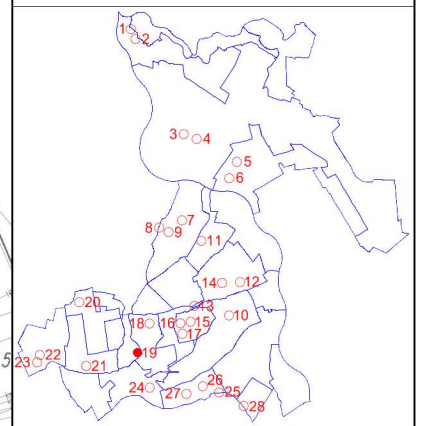

Miejscowy plan zagospodarowania przestrzennego Gminy Puławy w obrębach: Borowa, Gołąb, Wólka Gołębska, Opatkowice, Klikawa, Kowala, Bronowice, Pachnowola, Janów-Sosnów, Zarzecze, Smogorzów, Leokadiów, Polesie Duże, Kochanów, Tomaszów, Góra Puławska Kolonia

Zasada podziału na jednostki przestrzenne

LEGENDA
 Granica obszaru objętego planem
 UC Tereny usług centrówczących

OZNACZENIA OBOWIĄZUJĄCYCH USTALEŃ PLANU MIEJSCOWEGO:

- Granica obszaru objętego planem miejscowym
- Linia rozgraniczająca tereny o różnym przeznaczeniu lub różnych zasadach zagospodarowania
- Nieprzekraczalna linia zabudowy
- 25 Wymiarowanie [jednostka miary - metr]
- Oznaczenie graficzne, symbol i nazwa przeznaczenia terenu:
 U Teren usług

OZNACZENIA PLANU MIEJSCOWEGO O CHARAKTERZE INFORMACYJNYM LUB WYNIKAJĄCE Z PRZEPISÓW ODRĘBNYCH:

- Linia rozgraniczająca tereny o różnym przeznaczeniu lub różnych zasadach zagospodarowania poza obszarem planu miejscowego
- CAŁY OBSZAR OBJĘTY PLANEM MIEJSCOWYM Główny Zbiornik Wód Podziemnych Nr 405 "Niecka radomska"

INWESTOR:	Gmina Puławy ul. Dęblńska 4, 24-100 Puławy
TEMAT:	Miejscowy plan zagospodarowania przestrzennego Gminy Puławy w obrębach: Borowa, Gołąb, Wólka Gołębska, Opatkowice, Klikawa, Kowala, Bronowice, Pachnowola, Janów-Sosnów, Zarzecze, Smogorzów, Leokadiów, Polesie Duże, Kochanów, Tomaszów, Góra Puławska Kolonia
RYSUNEK:	Rysunek planu miejscowego Załącznik Nr 1.19 do uchwały Nr ... Rady Gminy Puławy z dnia ...
OPRACOWAŁ:	MASTERPLAN Maciej Niźborski
SKALA:	1:1000
DATA:	listopad 2025 r.