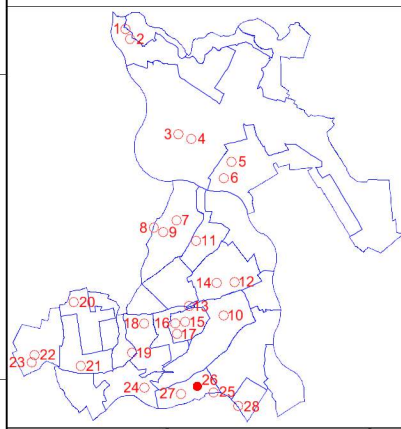

Zasada podziału na jednostki przestrzenne

1. **LEGENDA**
2. Granica obszaru objętego planem
   - Granica obszaru objętego II zmianą Studium
   - MR, MN Tereny zabudowy zagrodowej i mieszkaniowej jednorodzinnej
   - MR, MN,je Tereny zabudowy zagrodowej i mieszkaniowej jednorodzinnej ekstensywnej