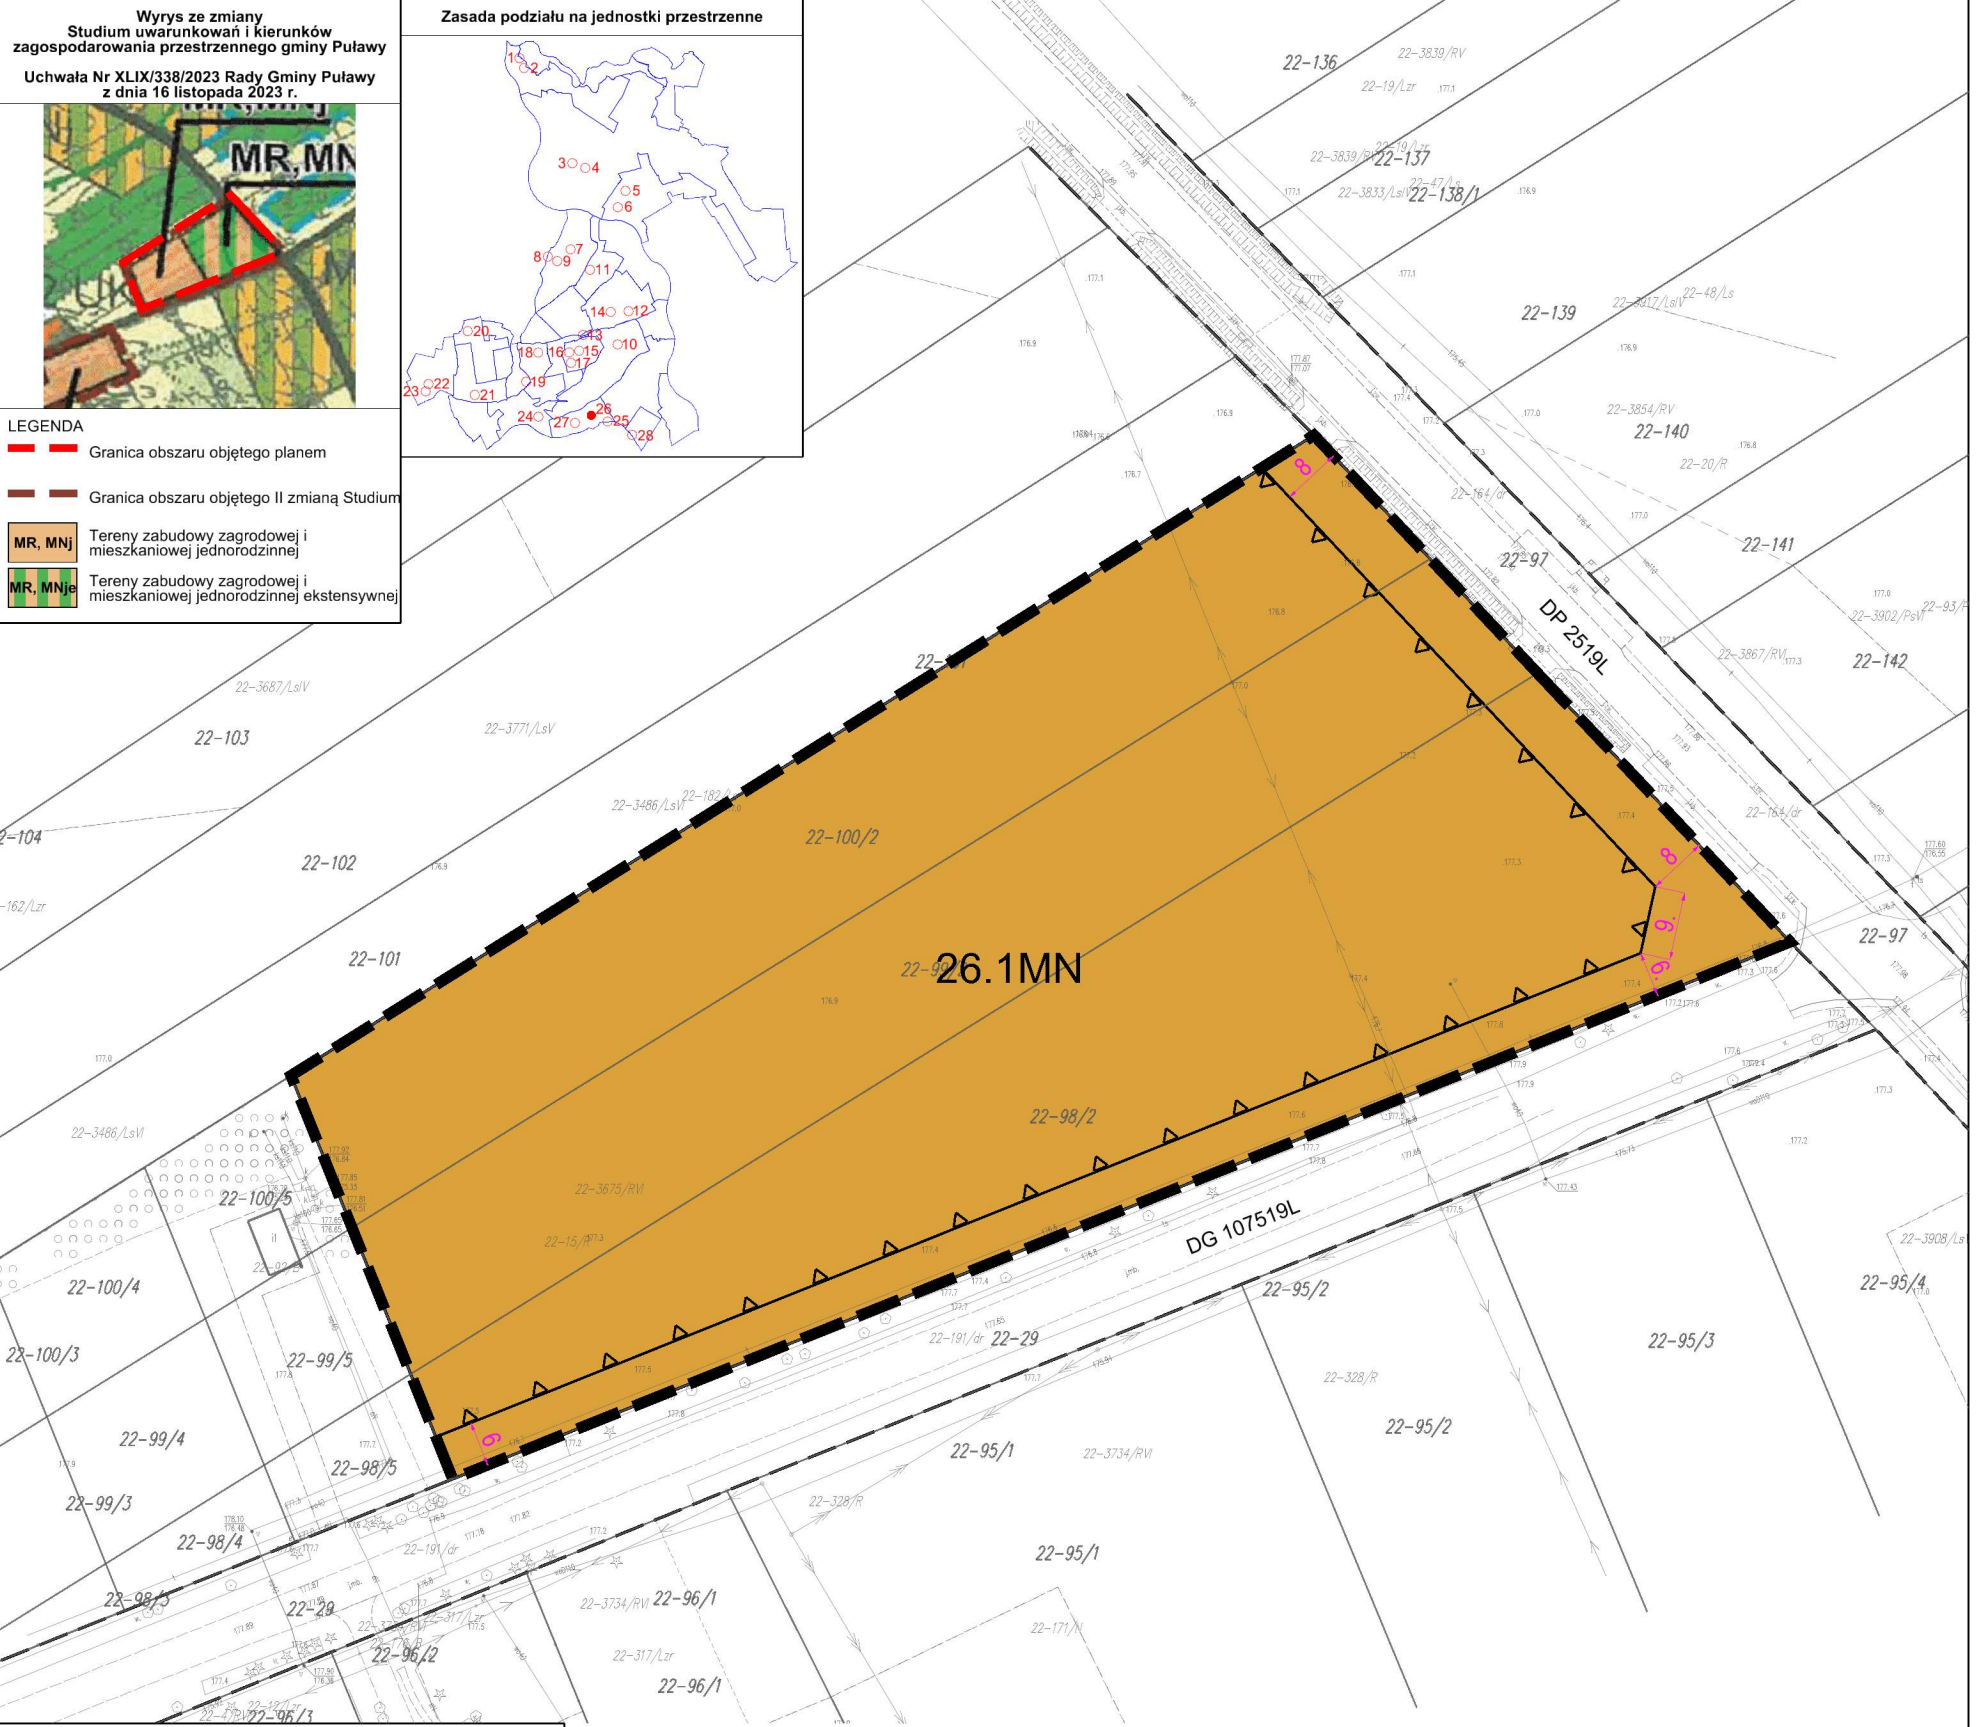

Miejscowy plan zagospodarowania przestrzennego Gminy Puławy w obrębach: Borowa, Gołąb, Wólka Gołębska, Opatkowice, Klikawa, Kowala, Bronowice, Pachnowola, Janów-Sosnów, Zarzecze, Smogorzów, Leokadiów, Polesie Duże, Kochanów, Tomaszów, Góra Puławska Kolonia

Zasada podziału na jednostki przestrzenne

- LEGENDA**
- Granica obszaru objętego planem
 - Granica obszaru objętego II zmianą Studium
 - MR, MN Tereny zabudowy zagrodowej i mieszkaniowej jednorodzinnej
 - MR, MN,je Tereny zabudowy zagrodowej i mieszkaniowej jednorodzinnej ekstensywnej

OZNACZENIA OBOWIĄZUJĄCYCH USTALEŃ PLANU MIEJSCOWEGO:

- Granica obszaru objętego planem miejscowym
 - Linia rozgraniczająca tereny o różnym przeznaczeniu lub różnych zasadach zagospodarowania
 - Nieprzekraczalna linia zabudowy
 - ← 8 → Wymiarowanie [jednostka miary - metr]
- Oznaczenie graficzne, symbol i nazwa przeznaczenia terenu:
- MN Teren zabudowy mieszkaniowej jednorodzinnej

OZNACZENIA PLANU MIEJSCOWEGO O CHARAKTERZE INFORMACYJNYM LUB WYNIKAJĄCE Z PRZEPISÓW ODRĘBNYCH:

- Linia rozgraniczająca tereny o różnym przeznaczeniu lub różnych zasadach zagospodarowania poza obszarem planu miejscowego
- Strefa ochronna od obiektu i obszaru technicznego Sił Powietrznych zlokalizowanych w miejscowości Klikawa
- Główny Zbiornik Wód Podziemnych Nr 405 "Niecka radomska"