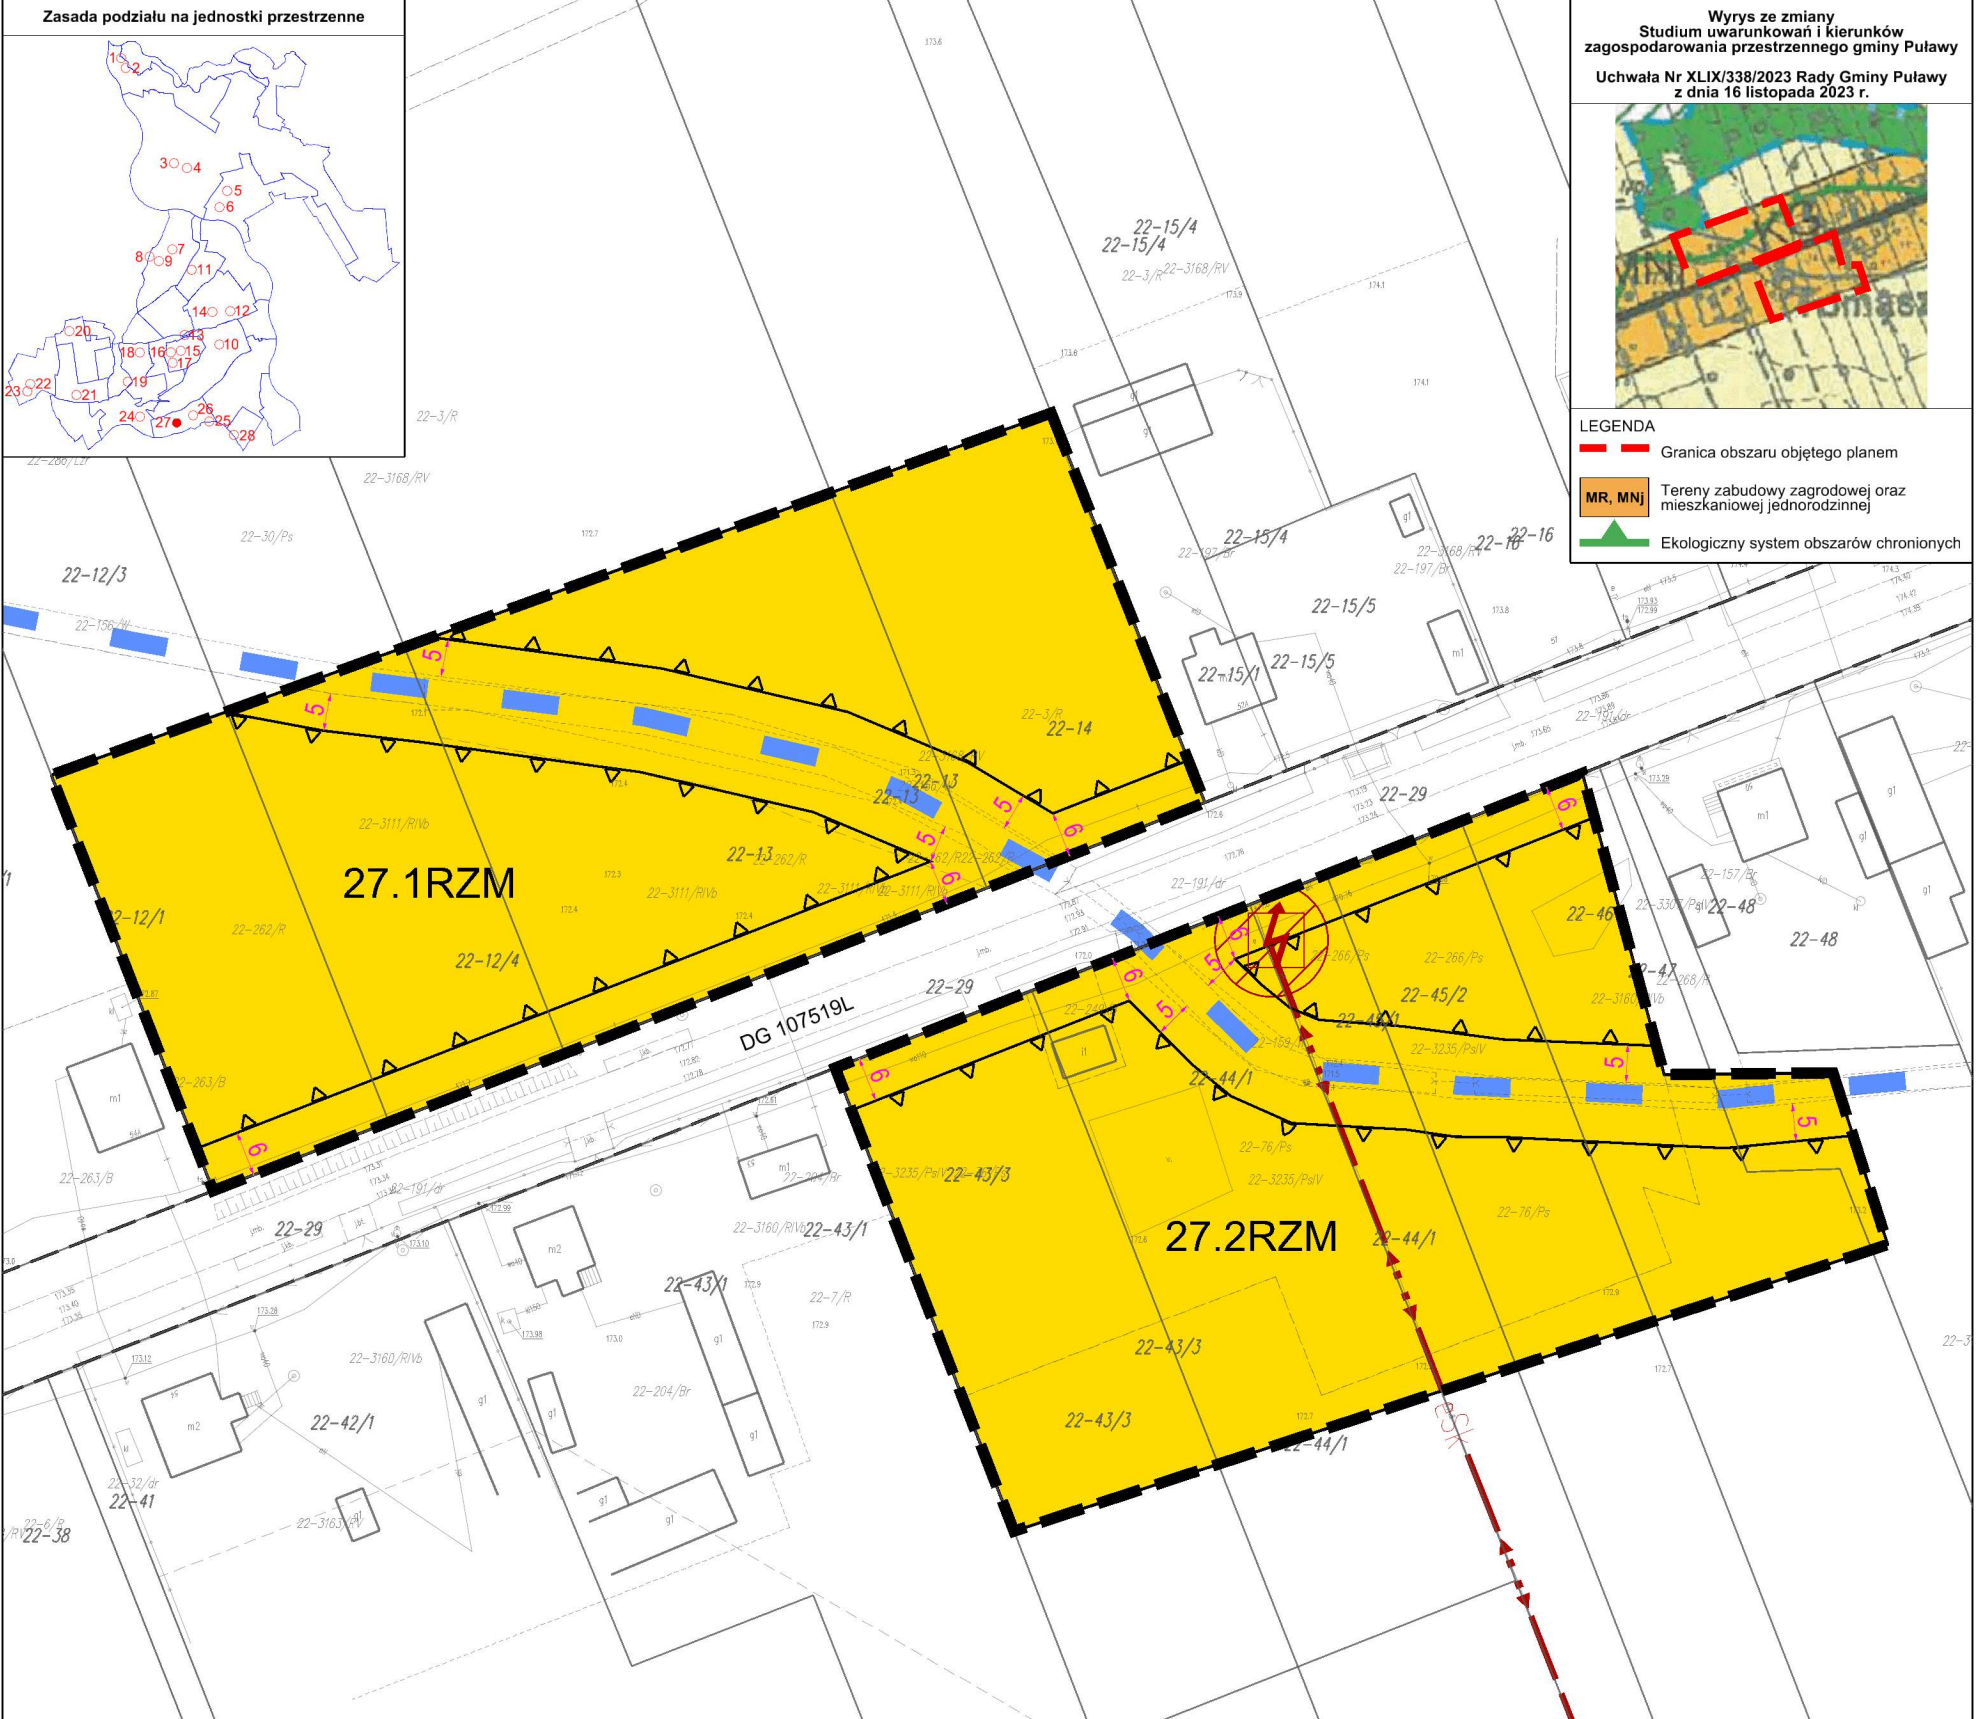

Miejscowy plan zagospodarowania przestrzennego Gminy Puławy w obrębach: Borowa, Gołąb, Wólka Gołębska, Opatkowice, Klikawa, Kowala, Bronowice, Pachnowola, Janów-Sosnów, Zarzecze, Smogorzów, Leokadiów, Polesie Duże, Kochanów, Tomaszów, Góra Puławska Kolonia

Rysunek planu miejscowego
Załącznik Nr 1.27 do uchwały Nr ...
Rady Gminy Puławy z dnia ...

Zasada podziału na jednostki przestrzenne

Wyrus ze zmiany
Studium uwarunkowań i kierunków
zagospodarowania przestrzennego gminy Puławy
Uchwała Nr XLIX/338/2023 Rady Gminy Puławy
z dnia 16 listopada 2023 r.

LEGENDA
 Granica obszaru objętego planem
 Tereny zabudowy zagrodowej oraz mieszkaniowej jednorodzinnej
 Ekologiczny system obszarów chronionych

OZNACZENIA OBOWIĄZUJĄCYCH USTALEŃ PLANU MIEJSCOWEGO:

- Granica obszaru objętego planem miejscowym
 - Linia rozgraniczająca tereny o różnym przeznaczeniu lub różnych zasadach zagospodarowania
 - Nieprzekraczalna linia zabudowy
 - Wymiarowanie [jednostka miary - metr]
 - Strefa pasa technologicznego wyznaczonego wzdłuż napowietrznej linii elektroenergetycznej średniego napięcia lub słupowej stacji transformatorowej
- Oznaczenie graficzne, symbol i nazwa przeznaczenia terenu:

RZM Teren zabudowy zagrodowej

OZNACZENIA PLANU MIEJSCOWEGO O CHARAKTERZE INFORMACYJNYM LUB WYNIKAJĄCE Z PRZEPISÓW ODREBNYCH:

- Linia rozgraniczająca tereny o różnym przeznaczeniu lub różnych zasadach zagospodarowania poza obszarem planu miejscowego
- Kablowa linia elektroenergetyczna średniego napięcia
- Słupowa stacja transformatorowa
- Rów melioracyjny
- CAŁY OBSZAR OBJĘTY PLANEM MIEJSCOWYM Strefa ochronna od obiektu i obszaru technicznego Sił Powietrznych zlokalizowanych w miejscowości Klikawa
- CAŁY OBSZAR OBJĘTY PLANEM MIEJSCOWYM Główny Zbiornik Wód Podziemnych Nr 405 "Niecka radomska"