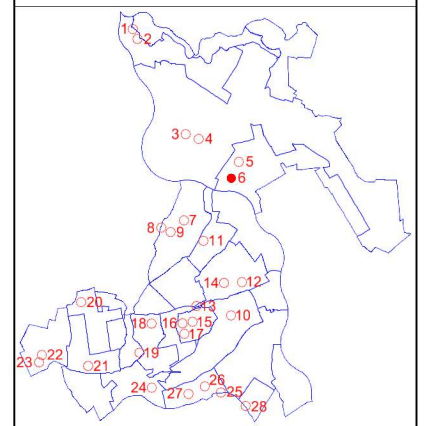

Miejskowy plan zagospodarowania przestrzennego Gminy Puławy w obrębach: Borowa, Gołąb, Wólka Gołębska, Opatkowice, Klikawa, Kowala, Bronowice, Pachnowola, Janów-Sosnów, Zarzecze, Smogorzów, Leokadiów, Polesie Duże, Kochanów, Tomaszów, Góra Puławska Kolonia

Rysunek planu miejscowego
Załącznik Nr 1.6 do uchwały Nr ...
Rady Gminy Puławy z dnia ...

Wyrus ze zmiany
Studium uwarunkowań i kierunków
zagospodarowania przestrzennego gminy Puławy
Uchwała Nr XLIX/338/2023 Rady Gminy Puławy
z dnia 16 listopada 2023 r.

Zasada podziału na jednostki przestrzenne

1. **LEGENDA**
2. Granica obszaru objętego planem
   - MR, MNj Tereny zabudowy zagrodowej oraz mieszkaniowej jednorodzinnej
   - MNj Tereny zabudowy mieszkaniowej jednorodzinnej
   - Ekologiczny system obszarów chronionych